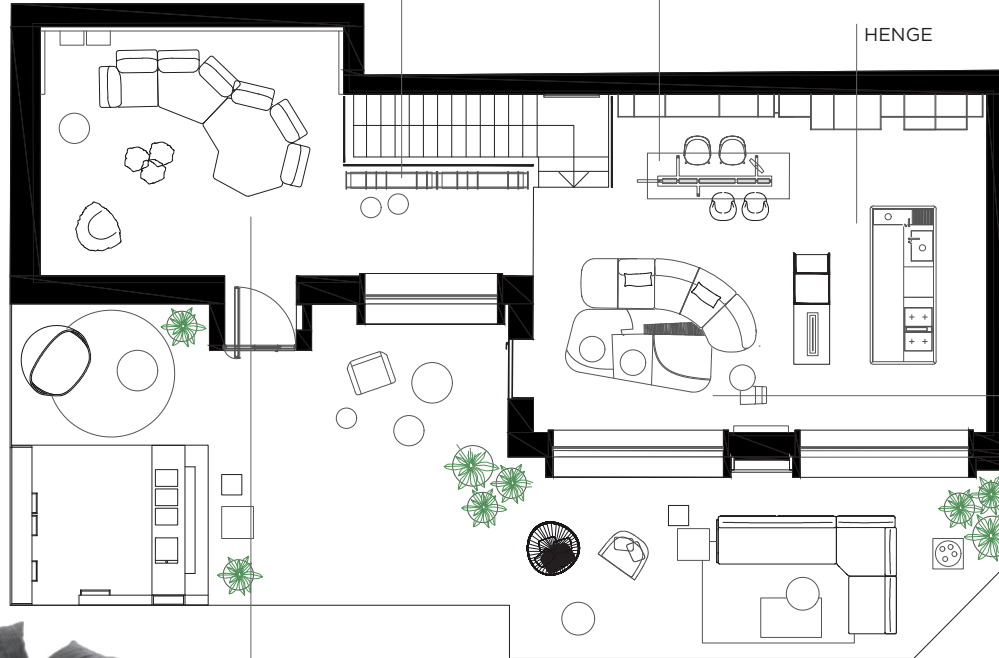

EDRA

PIANO TERRA

UNI EN ISO 9001:2015

CERTIQUALITY IS MEMBER OF

l'ambiente

Corso Italia, 147
32043 CORTINA D'AMPEZZO (BL)